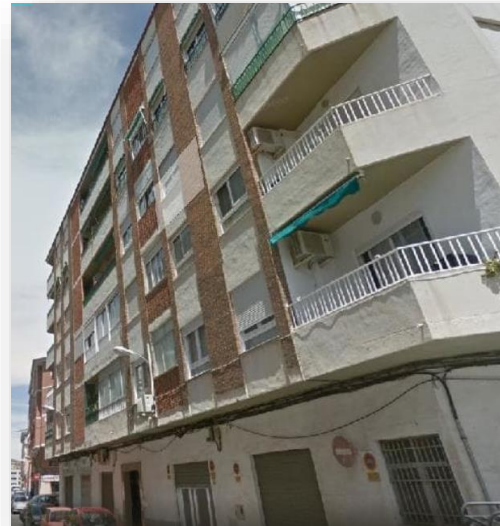

**¡Oportunidades
exclusivas!**